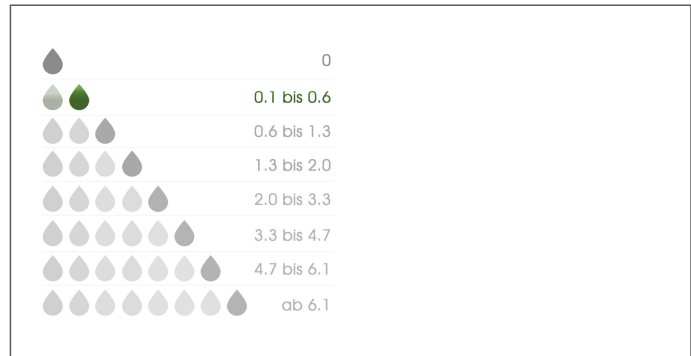

Datenblatt

VW POLO TDI

Effizienzklasse:

Marke:	VW
Typname:	POLO TDI
Kraftstoff:	Diesel
Getriebe:	Manuell
Hubraum:	1199 ccm
Leistung:	55 kW / 75 PS
Verbrauch (kombiniert):	3.30 l/100km
CO2-Ausstoß (kombiniert):	87 g/km
Leergewicht:	1150 kg