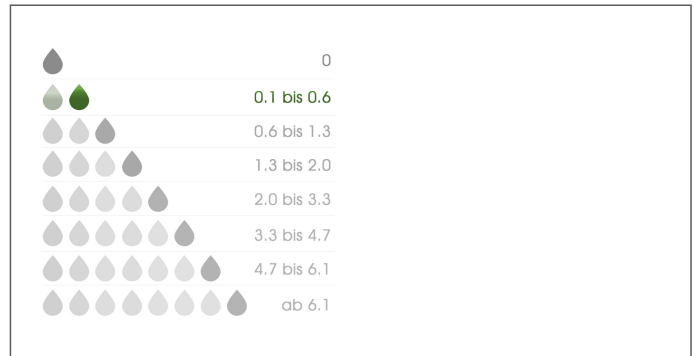

Datenblatt

VW POLO TDI

Effizienzklasse:

Marke:	VW
Typname:	POLO TDI
Kraftstoff:	Diesel
Getriebe:	Manuell
Hubraum:	1199 ccm
Leistung:	55 kW / 75 PS
Verbrauch (kombiniert):	3.30 l/100km
CO₂-Ausstoß (kombiniert):	87 g/km
Leergewicht:	1150 kg