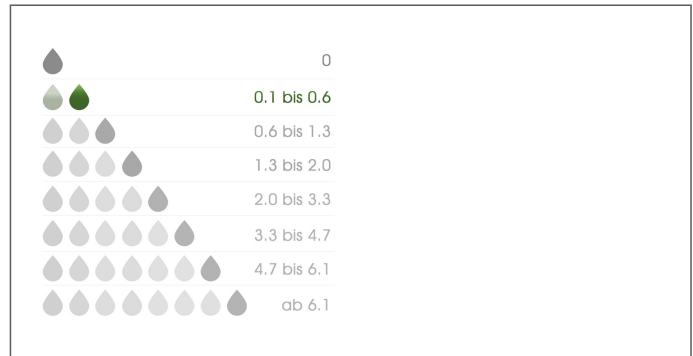

Datenblatt

VW POLO TDI

Effizienzklasse:

Marke:	VW
Typname:	POLO TDI
Kraftstoff:	Diesel
Getriebe:	Manuell
Hubraum:	1199 ccm
Leistung:	55 kW / 75 PS
Verbrauch (kombiniert):	3.30 l/100km
CO2-Ausstoß (kombiniert):	87 g/km
Leergewicht:	1150 kg