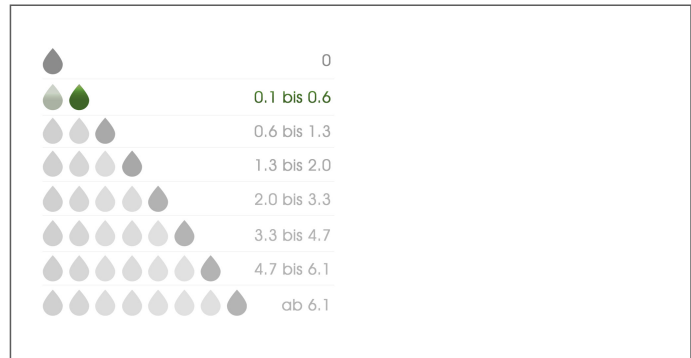

Datenblatt

Audi A2 TDI

Effizienzklasse:

Marke:	Audi
Typname:	A2 TDI
Kraftstoff:	Diesel
Getriebe:	Automatik
Hubraum:	1191 ccm
Leistung:	45 kW / 61 PS
Verbrauch (kombiniert):	3.00 l/100km
CO2-Ausstoß (kombiniert):	81 g/km
Leergewicht:	900 kg