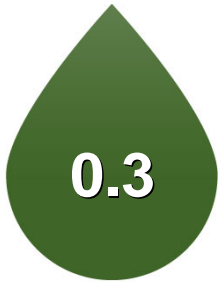

Datenblatt

Audi A2 TDI

Effizienzklasse:

Marke:	Audi
Typname:	A2 TDI
Kraftstoff:	Diesel
Getriebe:	Automatik
Hubraum:	1191 ccm
Leistung:	45 kW / 61 PS
Verbrauch (kombiniert):	3.20 l/100km
CO2-Ausstoß (kombiniert):	86 g/km
Leergewicht:	900 kg