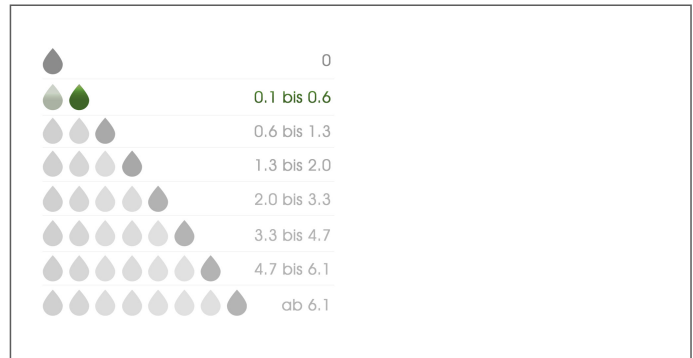

Datenblatt

Audi A2 TDI

Effizienzklasse:

Marke:	Audi
Typname:	A2 TDI
Kraftstoff:	Diesel
Getriebe:	Automatik
Hubraum:	1191 ccm
Leistung:	45 kW / 61 PS
Verbrauch (kombiniert):	3.20 l/100km
CO2-Ausstoß (kombiniert):	86 g/km
Leergewicht:	900 kg