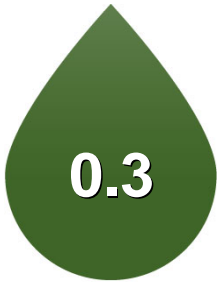

Datenblatt

Audi A2 TDI

Effizienzklasse:

Marke:	Audi
Typname:	A2 TDI
Kraftstoff:	Diesel
Getriebe:	Automatik
Hubraum:	1191 ccm
Leistung:	45 kW / 61 PS
Verbrauch (kombiniert):	3.20 l/100km
CO2-Ausstoß (kombiniert):	86 g/km
Leergewicht:	900 kg